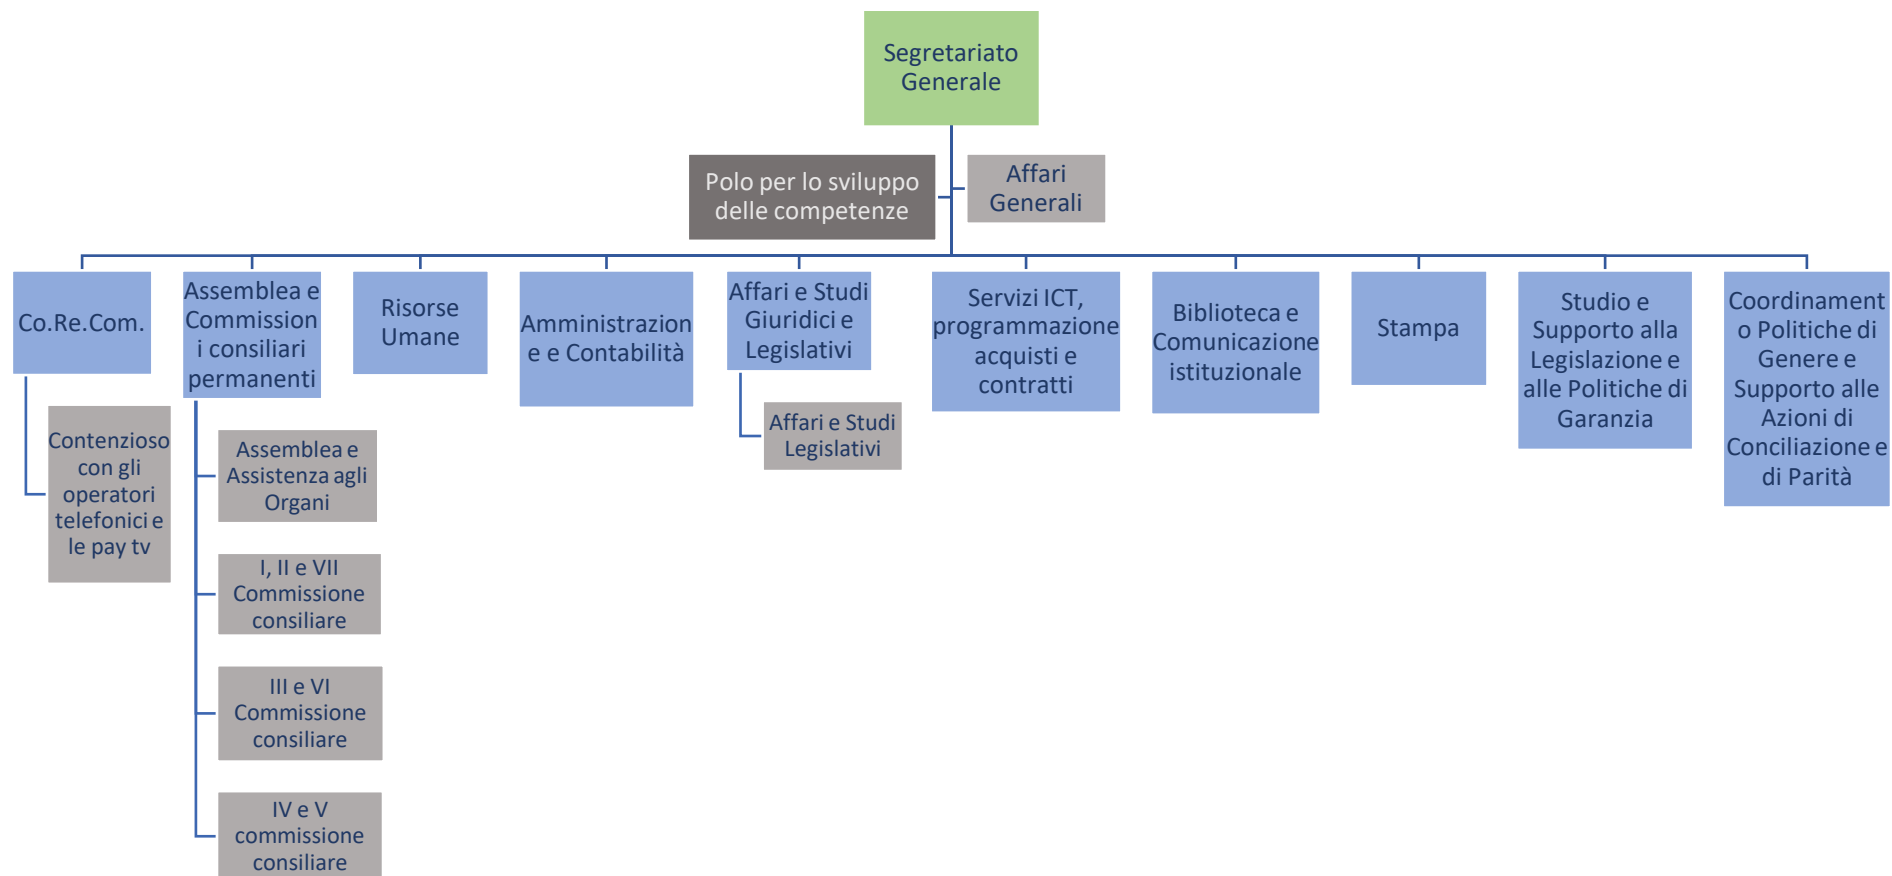

Organigramma del Consiglio Regionale della Puglia

Legenda

| | |
|---|-----------------------|
|  | Segretariato Generale |
|  | Sezione |
|  | Servizio |
|  | Struttura di Progetto |

Aggiornato al 10.11.2020